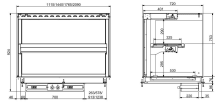

## DROP-IN VITRINE CUBIQUE CHAUFFANTE AVEC PLAQUE VITRO CERAMIQUE MODELE MURAL - NOIR 5/1

11 390,00 €

SKU:

7495.0370

|                       |               |                            |          |
|-----------------------|---------------|----------------------------|----------|
| EAN code              | 7422242929926 | Largeur (mm)               | 1765     |
| Profondeur (mm)       | 720           | Hauteur (mm)               | 924      |
| Colis postal          | Non           | Poids brut (kg)            | 121      |
| Tension (Volt)        | 400           | Fréquence de tension (Hz)  | 50/60    |
| Puissance totale (kW) | 6,035         | Plage de température (° C) | +30/+120 |
| Montage Largeur (mm)  | 1740          | Profondeur (mm)            | 690      |
| Contenu du GN         | 5/1           | Lampes                     | Oui      |
| Marque                | COMBISTEEL    |                            |          |